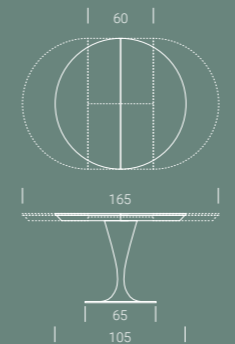

FINITURE BASE
FINITIONS PIÉTEMENT
BASE FINISHES

ALLUNGABILE
EXTENSIBLE / EXTENDABLE