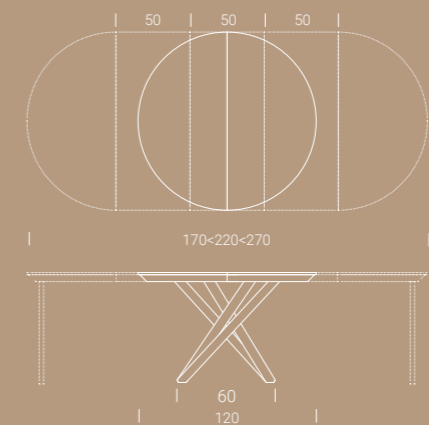

FINITURE BASE
FINITIONS PIÉTEMENT
BASE FINISHES

ALLUNGABILE
EXTENSIBLE / EXTENDABLE

FISSO
FIXÉ / FIXED

FAHRENHEIT ROUND SUPER

Tavolo da pranzo, struttura in metallo, meccanismo telescopico, piano in nobilitato, vetro, legno, effetto malta o ceramica. Disponibile in versione fissa o allungabile, con meccanismo tradizionale e prolunga interna a libro o con meccanismo super allungabile con allunghe esterne.