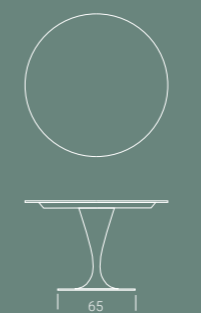

FINITURE BASE
FINITIONS PIÉTEMENT
BASE FINISHES

ALLUNGABILE
EXTENSIBLE / EXTENDABLE

FISSO
FIXÉ / FIXED

SUN SUPER

Tavolo da pranzo, struttura in metallo, meccanismo telescopico, piano in nobilitato, vetro, legno, effetto malta o ceramica. Disponibile in versione fissa o allungabile, con meccanismo tradizionale e prolunga interna a libro o con meccanismo super allungabile con allunghe esterne.