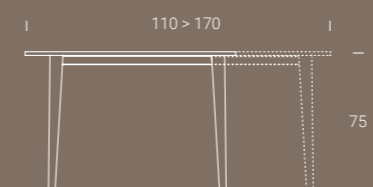

ALLUNGABILE EXTENSIBLE / EXTENDABLE

METALLO / MÉTAUX / METALS

M11 Vern. grafite goffrato

FINITURE GAMBE

FINITIONS PIEDS
LEGS FINISHES

LACCATO / LAQUÉ / LACQUERED

Poro aperto
/ Pores ouverts
/ Open pore

L31	Bianco luce
L32	Bianco panna
L33	Bianco vela
L34	Grigio corda
L35	Grigio canapa
L39	Rosso aragosta
L40	Tortora

LEGNO IMPIALLACCIATO / PLACAGE BOIS / VENEER WOOD

W02	Rovere grigio
W03	Rovere tabacco
W04	Rovere nodato
W06	Rovere juta
W07	Rovere fumé
W10	Noce Canaletto