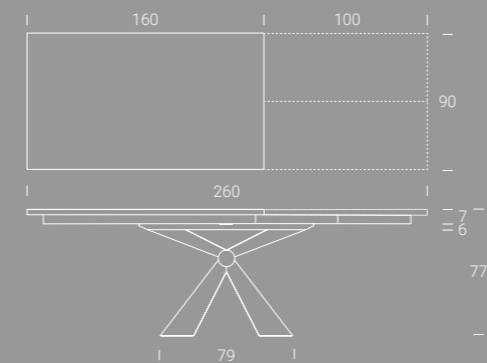

S I N T E S I
FINITURE PIANO
FINITIONS PLATEAU
TOP FINISHES

CERAMICA 3mm
/ CÉRAMIQUE 3mm
/ CERAMIC 3mm

- K01 Fokos Sale
- K02 Fokos Terra
- K03 Fokos Piombo
- K11 Pietra Savoia Antracite
- K15 Noir Desir opaco
- K16 Pietra Grey opaco
- K17 Calacatta Gold opaco
- K18 Bianco Statuario venato opaco
- K19 Diamond Cream opaco
- K20 Emperador opaco

LEGNO MASSICCIO
/ BOIS MASSIF
/ SOLID WOOD

- W51 Rovere vecchio
  massiccio miele

CERAMICA 5mm
/ CÉRAMIQUE 5mm
/ CERAMIC 5mm

- K04 Noir Desir lucido
- K05 Bianco Statuario venato lucido
- K06 Diamond Cream lucido
- K13 Calacatta Gold lucido
- K22 Calacatta Black lucidato Starlit lucido
- K23 Verde Alpi lucido
- K24 Cristallo Gold lucidato Starlit
- K25 Ossido Verderame opaco
- K26 Cristallo Gold Caress opaco
- K27 Ceramica Onice beige
- K28 Patagonia

NOBILITATO
/ MÉLAMINE
/ MELAMINE

- N20 Natural halifax oak
- N24 Ardesia
- N25 Vintage chiaro
- N30 Morera
- N35 Rovere nodato caramel
- N36 Olmo moka
- N40 Noce Canaletto
- N42 Rovere nero
- N43 Bianco spatolato
- N44 Bianco statuario venato
- N45 Diamond cream
- N46 Pietra grey
- N47 Granito
- N51 Chromix chiaro

FINITURE BASE
FINITIONS PIÉTEMENT
BASE FINISHES

ALLUNGABILE
EXTENSIBLE / EXTENDABLE

FISSO
FIXE / FIXED

Tavolo da pranzo, struttura allungabile in metallo, meccanismo telescopico, piano in ceramica o in nobilitato, prolunga interna a libro.
Tavolo da pranzo fisso, struttura in metallo, piano in ceramica o in nobilitato.

Table de repas, mécanisme télescopique en métal, plateau en céramique ou en mélamine, rallonge intégrée à portefeuille.
Table de repas fixe, structure en métal, plateau en céramique ou en mélamine.

Dining table, telescopic extending mechanism, ceramic or melamine top, inside folded extension. Fix dining table, metal frame, ceramic or melamine top.

METALLO
/ MÉTAUX
/ METALS