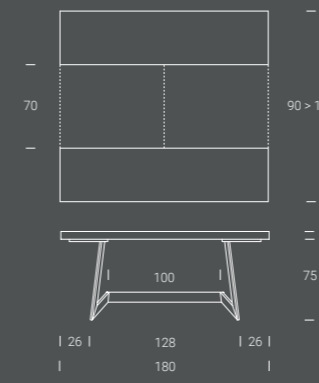

FINITURE BASE FINITIONS PIÉTEMENT BASE FINISHES

ALLUNGABILE EXTENSIBLE / EXTENDABLE