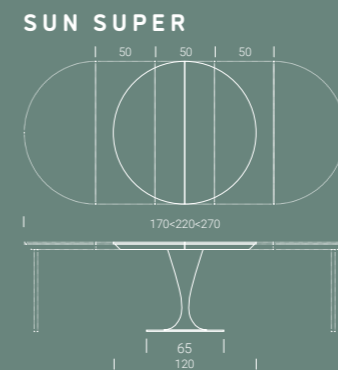

FINITURE BASE
FINITIONS PIÉTEMENT
BASE FINISHES

ALLUNGABILE
EXTENSIBLE / EXTENDABLE

FISSO
FIXÉ / FIXED

SUN SUPER

Tavolo da pranzo, struttura in metallo, meccanismo telescopico, piano in nobilitato, vetro, legno, effetto malta o ceramica. Disponibile in versione fissa o allungabile, con meccanismo tradizionale e prolunga interna a libro o con meccanismo super allungabile con allunghe esterne.