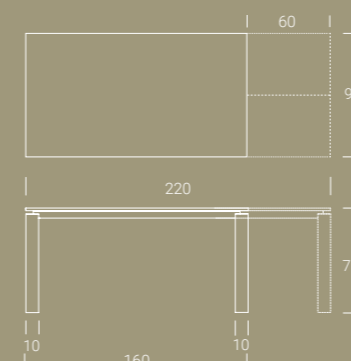

FINITURE BASE FINITIONS PIÉTEMENT BASE FINISHES

SIGMA ALLUNGABILE EXTENSIBLE / EXTENDABLE

SIGMA SUPER ALLUNGABILE EXTENSIBLE / EXTENDABLE

Tavolo da pranzo, struttura in metallo, meccanismo telescopico, piano in nobilitato, vetro, legno, effetto malta o ceramica. Disponibile in versione allungabile, con meccanismo tradizionale e prolunga interna a libro o con meccanismo super allungabile con allunghe esterne.