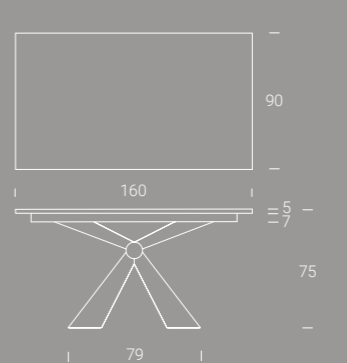

FINITURE BASE
FINITIONS PIÉTEMENT
BASE FINISHES

ALLUNGABILE
 EXTENSIBLE / EXTENDABLE

FISSO
 FIXE / FIXED

Tavolo da pranzo, struttura allungabile in metallo, meccanismo telescopico, piano in ceramica o in nobilitato, prolunga interna a libro.
Tavolo da pranzo fisso, struttura in metallo, piano in ceramica o in nobilitato.