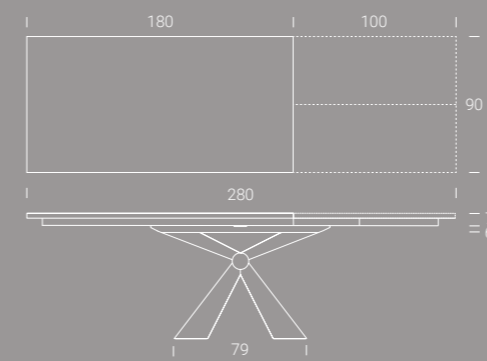

S I N T E S I
FINITURE PIANO
FINITIONS PLATEAU
TOP FINISHES

CERAMICA 3mm
/ CÉRAMIQUE 3mm
/ CERAMIC 3mm

- K01 Fokos Sale
- K02 Fokos Terra
- K03 Fokos Piombo
- K11 Pietra Savoia Antracite
- K15 Noir Desir opaco
- K16 Pietra Grey opaco
- K17 Calacatta Gold opaco
- K18 Bianco Statuario venato opaco
- K19 Diamond Cream opaco
- K20 Emperador opaco

LEGNO MASSICCIO
/ BOIS MASSIF
/ SOLID WOOD

- W51 Rovere vecchio
  massiccio miele

CERAMICA 5mm
/ CÉRAMIQUE 5mm
/ CERAMIC 5mm

- K04 Noir Desir lucido
- K05 Bianco Statuario venato lucido
- K06 Diamond Cream lucido
- K13 Calacatta Gold lucido
- K22 Calacatta Black lucidato Starlit lucido
- K23 Verde Alpi lucido
- K24 Cristallo Gold lucidato Starlit
- K25 Ossido Verderame opaco
- K26 Cristallo Gold Caress opaco
- K27 Ceramica Onice beige
- K28 Patagonia

NOBILITATO
/ MÉLAMINE
/ MELAMINE

- N20 Natural halifax oak
- N24 Ardesia
- N25 Vintage chiaro
- N30 Morera
- N35 Rovere nodato caramel
- N36 Olmo moka
- N40 Noce Canaletto
- N42 Rovere nero
- N43 Bianco spatolato
- N44 Bianco statuario venato
- N45 Diamond cream
- N46 Pietra grey
- N47 Granito
- N51 Chromix chiaro

FINITURE BASE
FINITIONS PIÉTEMENT
BASE FINISHES

ALLUNGABILE
EXTENSIBLE / EXTENDABLE

FISSO
FIXE / FIXED

Tavolo da pranzo, struttura allungabile in metallo, meccanismo telescopico, piano in ceramica o in nobilitato, prolunga interna a libro.
Tavolo da pranzo fisso, struttura in metallo, piano in ceramica o in nobilitato.

Table de repas, mécanisme télescopique en métal, plateau en céramique ou en mélamine, rallonge intégrée à portefeuille.
Table de repas fixe, structure en métal, plateau en céramique ou en mélamine.

Dining table, telescopic extending mechanism, ceramic or melamine top, inside folded extension. Fix dining table, metal frame, ceramic or melamine top.

METALLO
/ MÉTAUX
/ METALS