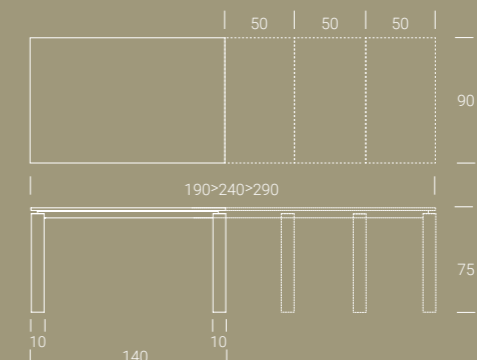

FINITURE BASE FINITIONS PIÉTEMENT BASE FINISHES

SIGMA ALLUNGABILE EXTENSIBLE / EXTENDABLE

SIGMA SUPER ALLUNGABILE EXTENSIBLE / EXTENDABLE

Tavolo da pranzo, struttura in metallo, meccanismo telescopico, piano in nobilitato, vetro, legno, effetto malta o ceramica. Disponibile in versione allungabile, con meccanismo tradizionale e prolunga interna a libro o con meccanismo super allungabile con allunghe esterne.