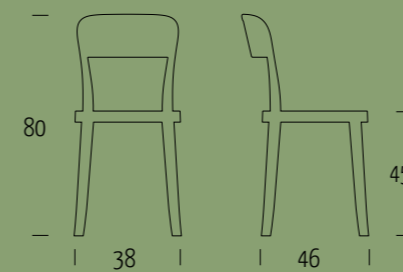

Polipropilene verde foresta Y010