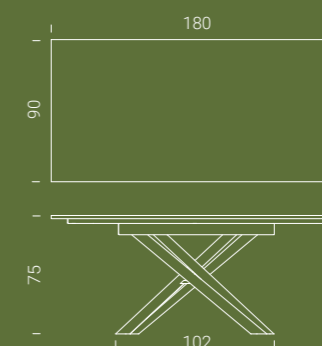

FINITURE BASE FINITIONS PIÉTEMENT BASE FINISHES

ALLUNGABILE EXTENSIBLE / EXTENDABLE

FISSO FIXÉ / FIXED

Tavolo da pranzo, struttura allungabile in metallo, meccanismo telescopico, piano in ceramica o in nobilitato, prolunga interna a libro.
Tavolo da pranzo fisso, struttura in metallo, piano in ceramica o in nobilitato.