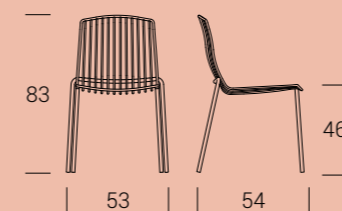

Verniciato bronzo gofrato M19
Cuscino per sedile e schienale orange A0006 e A0009