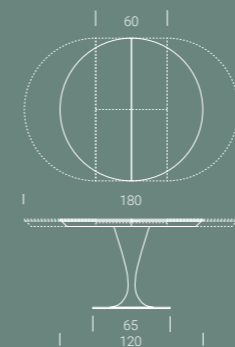

FINITURE BASE
FINITIONS PIÉTEMENT
BASE FINISHES

ALLUNGABILE
EXTENSIBLE / EXTENDABLE