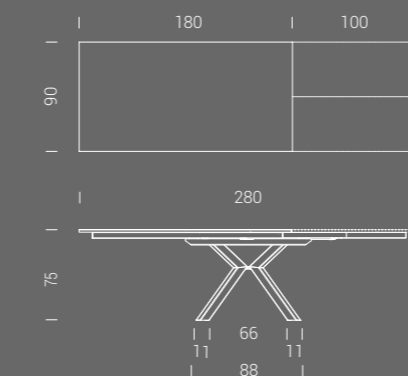

FINITURE BASE FINITIONS PIÉTEMENT BASE FINISHES

ALLUNGABILE EXTENSIBLE / EXTENDABLE

Tavolo da pranzo allungabile,
struttura in metallo, piano in
nobilitato o ceramica. Prolunga
interna a libro.

Table de repas extensible avec une
rallonge intégrée, structure en métal,
plateau mélamine ou céramique.