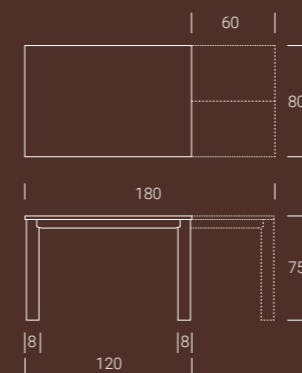

FINITURE BASE FINITIONS PIÉTEMENT BASE FINISHES

TEOREMA ALLUNGABILE EXTENSIBLE / EXTENDABLE

TEOREMA SUPER ALLUNGABILE EXTENSIBLE / EXTENDABLE

Tavolo da pranzo allungabile, struttura in metallo, meccanismo telescopico, piano in nobilitato, vetro, legno, effetto malta o ceramica, prolunga interna a libro.