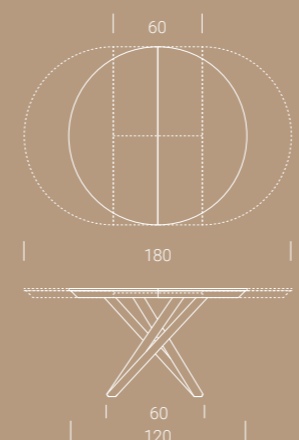

FINITURE BASE
FINITIONS PIÉTEMENT
BASE FINISHES

ALLUNGABILE
EXTENSIBLE / EXTENDABLE