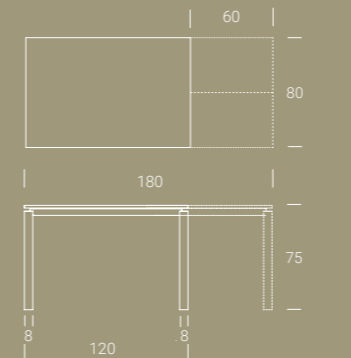

FINITURE BASE FINITIONS PIÉTEMENT BASE FINISHES

SIGMA ALLUNGABILE EXTENSIBLE / EXTENDABLE

SIGMA SUPER ALLUNGABILE EXTENSIBLE / EXTENDABLE

Tavolo da pranzo, struttura in metallo, meccanismo telescopico, piano in nobilitato, vetro, legno, effetto malta o ceramica. Disponibile in versione allungabile, con meccanismo tradizionale e prolunga interna a libro o con meccanismo super allungabile con allunghe esterne.