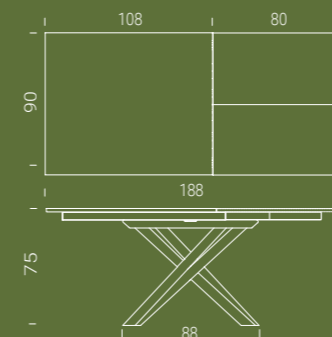

FINITURE BASE FINITIONS PIÉTEMENT BASE FINISHES

ALLUNGABILE EXTENSIBLE / EXTENDABLE

FISSO FIXÉ / FIXED

Tavolo da pranzo, struttura allungabile in metallo, meccanismo telescopico, piano in ceramica o in nobilitato, prolunga interna a libro.
Tavolo da pranzo fisso, struttura in metallo, piano in ceramica o in nobilitato.