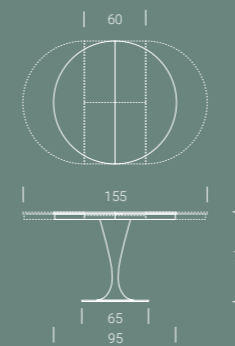

FINITURE BASE
FINITIONS PIÉTEMENT
BASE FINISHES

ALLUNGABILE
EXTENSIBLE / EXTENDABLE