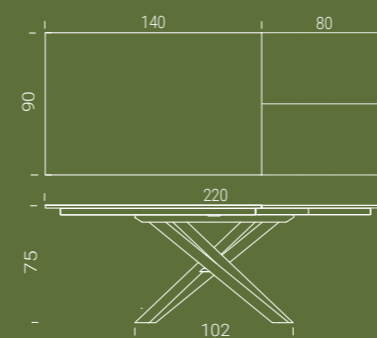

FINITURE BASE FINITIONS PIÉTEMENT BASE FINISHES

ALLUNGABILE EXTENSIBLE / EXTENDABLE

FISSO FIXÉ / FIXED

Tavolo da pranzo, struttura allungabile in metallo, meccanismo telescopico, piano in ceramica o in nobilitato, prolunga interna a libro.
Tavolo da pranzo fisso, struttura in metallo, piano in ceramica o in nobilitato.