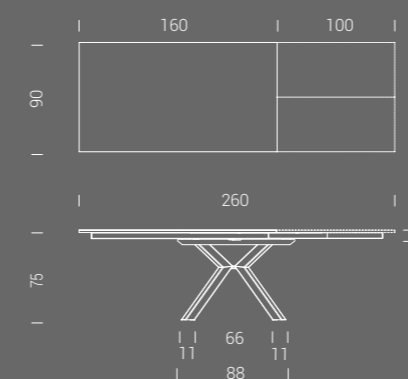

FINITURE BASE FINITIONS PIÉTEMENT BASE FINISHES

ALLUNGABILE EXTENSIBLE / EXTENDABLE

Tavolo da pranzo allungabile,
struttura in metallo, piano in
nobilitato o ceramica. Prolunga
interna a libro.

Table de repas extensible avec une
rallonge intégrée, structure en métal,
plateau mélamine ou céramique.