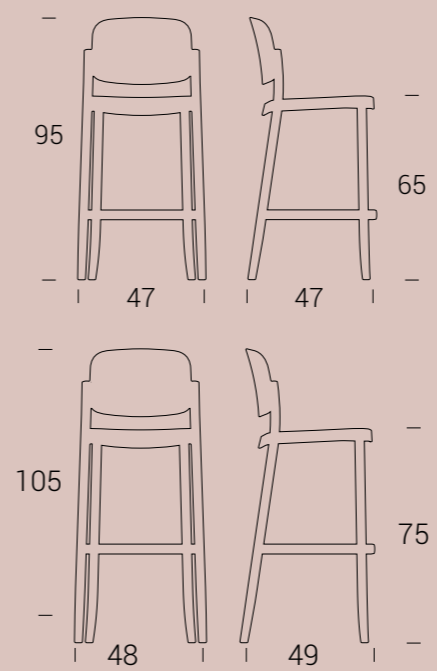

Polipropilene melanzana Y005