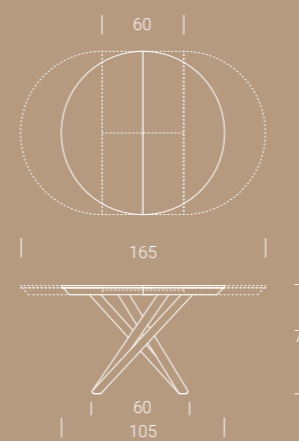

FINITURE BASE
FINITIONS PIÉTEMENT
BASE FINISHES

ALLUNGABILE
EXTENSIBLE / EXTENDABLE