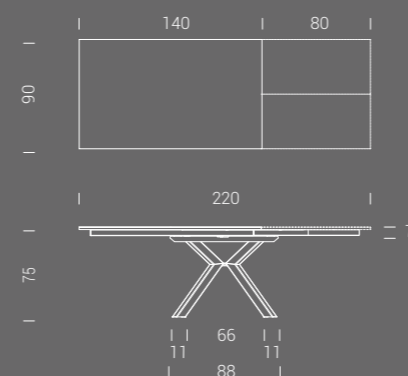

FINITURE BASE FINITIONS PIÉTEMENT BASE FINISHES

ALLUNGABILE EXTENSIBLE / EXTENDABLE

Tavolo da pranzo allungabile,
struttura in metallo, piano in
nobilitato o ceramica. Prolunga
interna a libro.

Table de repas extensible avec une
rallonge intégrée, structure en métal,
plateau mélamine ou céramique.