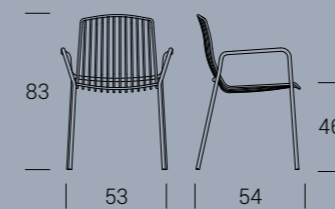

Poltroncina per esterno in metallo, impilabile.

Fauteuil en métal pour l'extérieur, empilable.

Outdoor metal stackable armchair.

Verniciato bronzo gofrato M19

Cuscino per sedile e schienale bianco A0007 e A0010