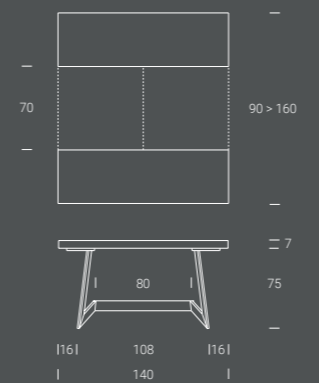

FINITURE BASE FINITIONS PIÉTEMENT BASE FINISHES

ALLUNGABILE EXTENSIBLE / EXTENDABLE