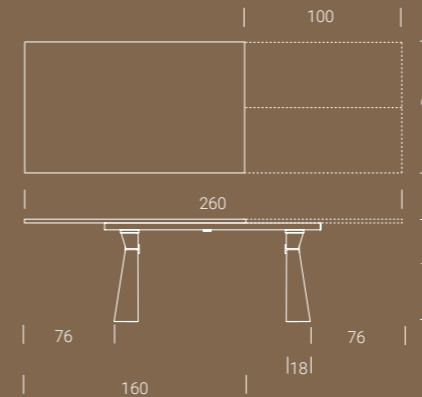

FINITURE BASE
FINITIONS PIÉTEMENT
BASE FINISHES

ALLUNGABILE
EXTENSIBLE / EXTENDABLE