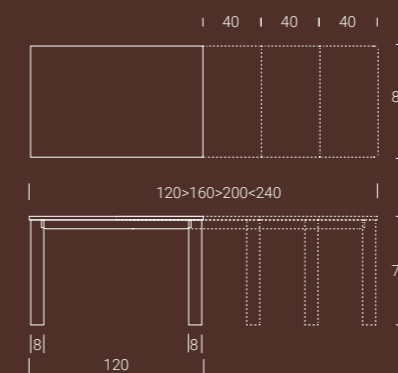

FINITURE BASE FINITIONS PIÉTEMENT BASE FINISHES

TEOREMA ALLUNGABILE EXTENSIBLE / EXTENDABLE

TEOREMA SUPER ALLUNGABILE EXTENSIBLE / EXTENDABLE

Tavolo da pranzo allungabile, struttura in metallo, meccanismo telescopico, piano in nobilitato, vetro, legno, effetto malta o ceramica, prolunga interna a libro.