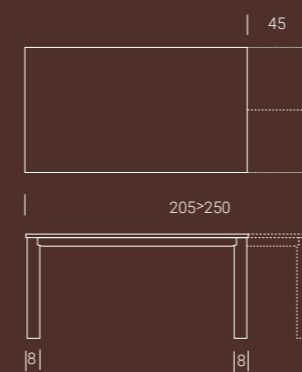

FINITURE BASE FINITIONS PIÉTEMENT BASE FINISHES

TEOREMA ALLUNGABILE EXTENSIBLE / EXTENDABLE

TEOREMA SUPER ALLUNGABILE EXTENSIBLE / EXTENDABLE

Tavolo da pranzo allungabile, struttura in metallo, meccanismo telescopico, piano in nobilitato, vetro, legno, effetto malta o ceramica, prolunga interna a libro.