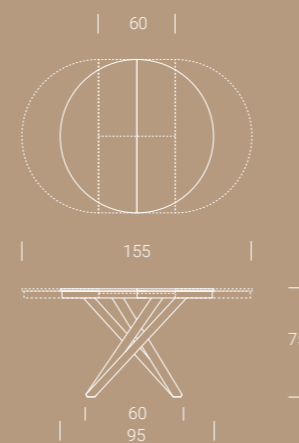

FINITURE BASE
FINITIONS PIÉTEMENT
BASE FINISHES

ALLUNGABILE
EXTENSIBLE / EXTENDABLE