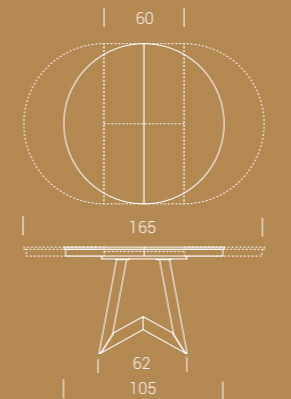

FINITURE BASE FINITIONS PIÉTEMENT BASE FINISHES

ALLUNGABILE EXTENSIBLE / EXTENDABLE