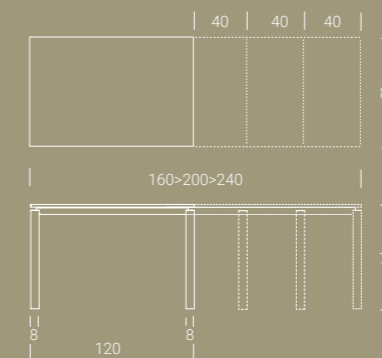

FINITURE BASE FINITIONS PIÉTEMENT BASE FINISHES

SIGMA ALLUNGABILE EXTENSIBLE / EXTENDABLE

SIGMA SUPER ALLUNGABILE EXTENSIBLE / EXTENDABLE

Tavolo da pranzo, struttura in metallo, meccanismo telescopico, piano in nobilitato, vetro, legno, effetto malta o ceramica. Disponibile in versione allungabile, con meccanismo tradizionale e prolunga interna a libro o con meccanismo super allungabile con allunghe esterne.