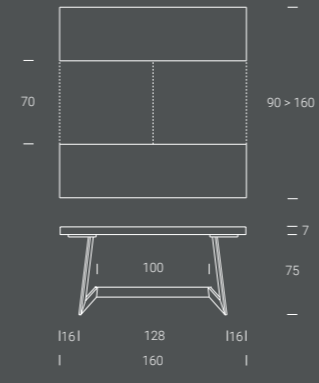

FINITURE BASE FINITIONS PIÉTEMENT BASE FINISHES

ALLUNGABILE EXTENSIBLE / EXTENDABLE