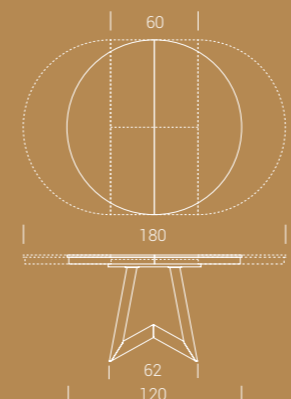

FINITURE BASE FINITIONS PIÉTEMENT BASE FINISHES

ALLUNGABILE EXTENSIBLE / EXTENDABLE