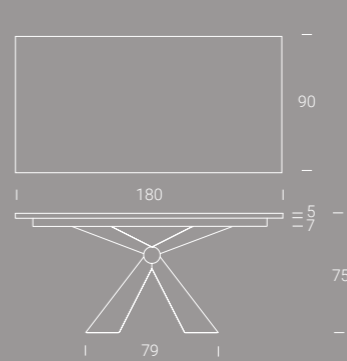

FINITURE BASE
FINITIONS PIÉTEMENT
BASE FINISHES

ALLUNGABILE
 EXTENSIBLE / EXTENDABLE

FISSO
 FIXE / FIXED

Tavolo da pranzo, struttura allungabile in metallo, meccanismo telescopico, piano in ceramica o in nobilitato, prolunga interna a libro.
Tavolo da pranzo fisso, struttura in metallo, piano in ceramica o in nobilitato.