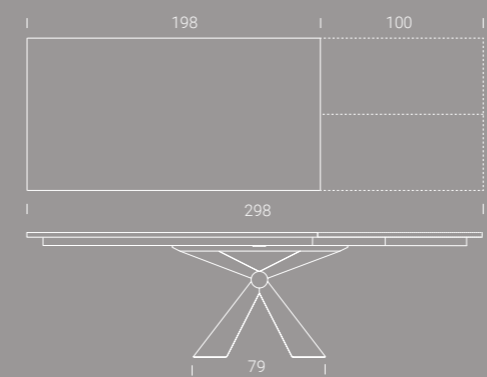

S I N T E S I
FINITURE PIANO
FINITIONS PLATEAU
TOP FINISHES

CERAMICA 3mm
/ CÉRAMIQUE 3mm
/ CERAMIC 3mm

- K01 Fokos Sale
- K02 Fokos Terra
- K03 Fokos Piombo
- K11 Pietra Savoia Antracite
- K15 Noir Desir opaco
- K16 Pietra Grey opaco
- K17 Calacatta Gold opaco
- K18 Bianco Statuario venato opaco
- K19 Diamond Cream opaco
- K20 Emperador opaco

LEGNO MASSICCIO
/ BOIS MASSIF
/ SOLID WOOD

- W51 Rovere vecchio
  massiccio miele

CERAMICA 5mm
/ CÉRAMIQUE 5mm
/ CERAMIC 5mm

- K04 Noir Desir lucido
- K05 Bianco Statuario venato lucido
- K06 Diamond Cream lucido
- K13 Calacatta Gold lucido
- K22 Calacatta Black lucidato Starlit lucido
- K23 Verde Alpi lucido
- K24 Cristallo Gold lucidato Starlit
- K25 Ossido Verderame opaco
- K26 Cristallo Gold Caress opaco
- K27 Ceramica Onice beige
- K28 Patagonia

NOBILITATO
/ MÉLAMINE
/ MELAMINE

- N20 Natural halifax oak
- N24 Ardesia
- N25 Vintage chiaro
- N30 Morera
- N35 Rovere nodato caramel
- N36 Olmo moka
- N40 Noce Canaletto
- N42 Rovere nero
- N43 Bianco spatolato
- N44 Bianco statuario venato
- N45 Diamond cream
- N46 Pietra grey
- N47 Granito
- N51 Chromix chiaro

FINITURE BASE
FINITIONS PIÉTEMENT
BASE FINISHES

ALLUNGABILE
EXTENSIBLE / EXTENDABLE

FISSO
FIXE / FIXED

Tavolo da pranzo, struttura allungabile in metallo, meccanismo telescopico, piano in ceramica o in nobilitato, prolunga interna a libro.
Tavolo da pranzo fisso, struttura in metallo, piano in ceramica o in nobilitato.

Table de repas, mécanisme télescopique en métal, plateau en céramique ou en mélamine, rallonge intégrée à portefeuille.
Table de repas fixe, structure en métal, plateau en céramique ou en mélamine.

Dining table, telescopic extending mechanism, ceramic or melamine top, inside folded extension. Fix dining table, metal frame, ceramic or melamine top.

METALLO
/ MÉTAUX
/ METALS