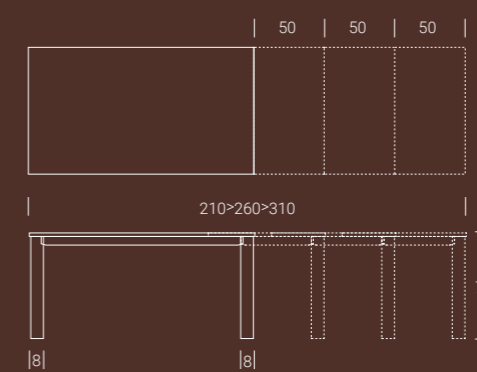

TEOREMA SUPER ALLUNGABILE EXTENSIBLE / EXTENDABLE

Tavolo da pranzo allungabile, struttura in metallo, meccanismo telescopico, piano in nobilitato, vetro, legno, effetto malta o ceramica, prolunga interna a libro.

Table de repas avec rallonge intégrée porte-feuille, structure en métal, plateau mélamine, verre, bois, effet béton ou céramique, mécanisme télescopique.

Extending dining table with telescopic mechanism, metal frame, top in melamine, glass, wood, mortar-look or ceramic, inside folded extension.

METALLO / MÉTAUX / METALS

- M02 Vern. grisou goffrato
- M04 Vern. nero opaco
- M11 Vern. grafite goffrato
- M12 Vern. tortora goffrato
- M19 Vern. bronzo goffrato
- M24 Vern. bianco goffrato
- M25 Vern. rame goffrato
- M27 Vern. menta goffrato
- M51 Vern. oro goffrato