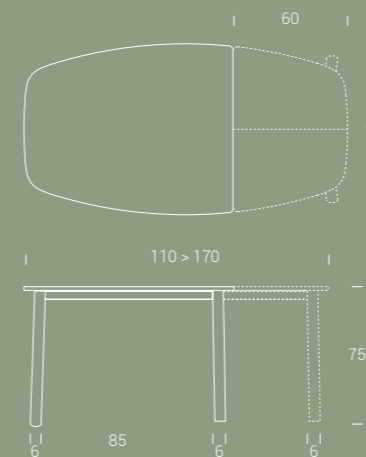

ALLUNGABILE
EXTENSIBLE / EXTENDABLE

METALLO
/ MÉTAUX
/ METALS

- M02 Vern. grisou goffrato
- M04 Vern. nero opaco
- M11 Vern. grafite goffrato
- M12 Vern. tortora goffrato
- M19 Vern. bronzo goffrato
- M24 Vern. bianco goffrato
- M25 Vern. rame goffrato
- M27 Vern. menta goffrato
- M51 Vern. oro goffrato