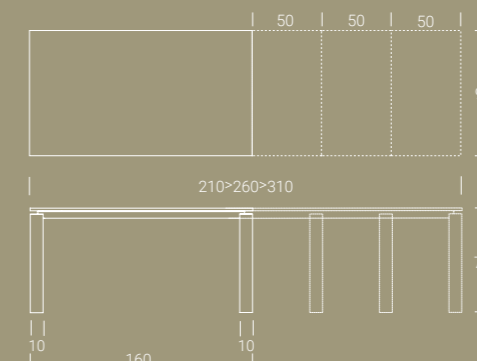

FINITURE BASE FINITIONS PIÉTEMENT BASE FINISHES

SIGMA ALLUNGABILE EXTENSIBLE / EXTENDABLE

SIGMA SUPER ALLUNGABILE EXTENSIBLE / EXTENDABLE

Tavolo da pranzo, struttura in metallo, meccanismo telescopico, piano in nobilitato, vetro, legno, effetto malta o ceramica. Disponibile in versione allungabile, con meccanismo tradizionale e prolunga interna a libro o con meccanismo super allungabile con allunghe esterne.