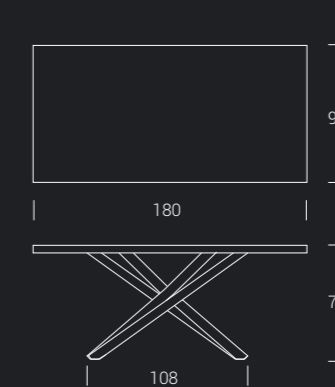

FISSO FIXÉ / FIXED

METALLO / MÉTAUX / METALS

M02	Vern. grisou goffrato
M04	Vern. nero opaco
M11	Vern. grafite goffrato
M12	Vern. tortora goffrato
M19	Vern. bronzo goffrato
M24	Vern. bianco goffrato
M25	Vern. rame goffrato
M27	Vern. menta goffrato
M51	Vern. oro goffrato