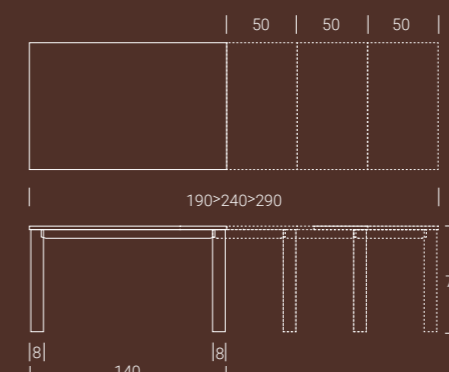

FINITURE BASE FINITIONS PIÉTEMENT BASE FINISHES

TEOREMA ALLUNGABILE EXTENSIBLE / EXTENDABLE

TEOREMA SUPER ALLUNGABILE EXTENSIBLE / EXTENDABLE

Tavolo da pranzo allungabile, struttura in metallo, meccanismo telescopico, piano in nobilitato, vetro, legno, effetto malta o ceramica, prolunga interna a libro.