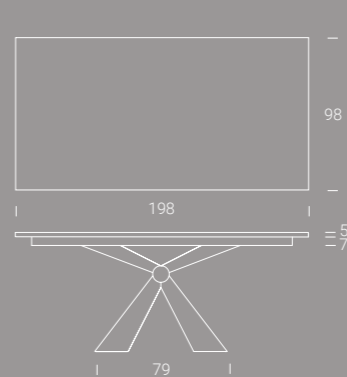

FINITURE BASE
FINITIONS PIÉTEMENT
BASE FINISHES

ALLUNGABILE
 EXTENSIBLE / EXTENDABLE

FISSO
 FIXE / FIXED

Tavolo da pranzo, struttura allungabile in metallo, meccanismo telescopico, piano in ceramica o in nobilitato, prolunga interna a libro.
Tavolo da pranzo fisso, struttura in metallo, piano in ceramica o in nobilitato.