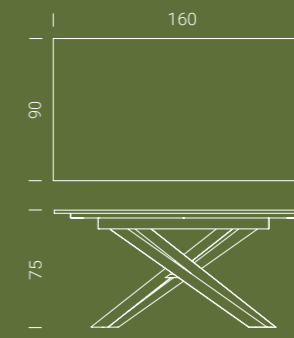

FINITURE BASE FINITIONS PIÉTEMENT BASE FINISHES

ALLUNGABILE EXTENSIBLE / EXTENDABLE

FISSO FIXÉ / FIXED

Tavolo da pranzo, struttura allungabile in metallo, meccanismo telescopico, piano in ceramica o in nobilitato, prolunga interna a libro.
Tavolo da pranzo fisso, struttura in metallo, piano in ceramica o in nobilitato.