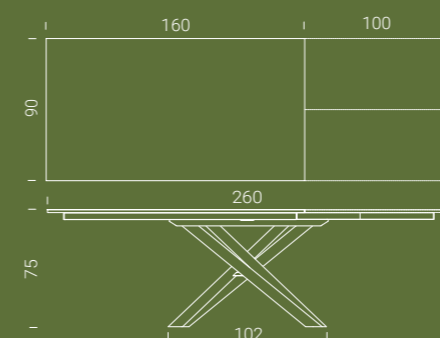

FINITURE BASE FINITIONS PIÉTEMENT BASE FINISHES

ALLUNGABILE EXTENSIBLE / EXTENDABLE

FISSO FIXÉ / FIXED

Tavolo da pranzo, struttura allungabile in metallo, meccanismo telescopico, piano in ceramica o in nobilitato, prolunga interna a libro.
Tavolo da pranzo fisso, struttura in metallo, piano in ceramica o in nobilitato.