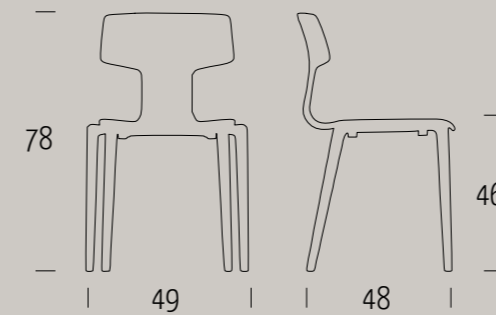

N A L A

design Altacom

POLIPROPILENE
/ POLYPROPYLÈNE
/ POLYPROPYLENE

Y001	Bianco
Y005	Melanzana
Y006	Nero
Y007	Rosso
Y008	Sabbia
Y011	Verde scuro

Sedia in polipropilene.
Impilabile fino a 6, adatta
all'uso esterno.

Chaise polypropylène. Empilables
jusqu'à 6, utilisation en extérieur.

Chair in polypropylene. Stackable up to
6, also for outdoor.