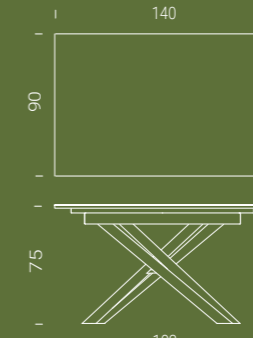

FINITURE BASE FINITIONS PIÉTEMENT BASE FINISHES

ALLUNGABILE EXTENSIBLE / EXTENDABLE

FISSO FIXÉ / FIXED

Tavolo da pranzo, struttura allungabile in metallo, meccanismo telescopico, piano in ceramica o in nobilitato, prolunga interna a libro.
Tavolo da pranzo fisso, struttura in metallo, piano in ceramica o in nobilitato.