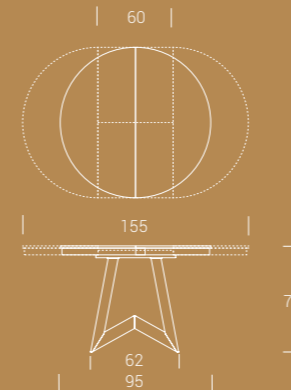

FINITURE BASE FINITIONS PIÉTEMENT BASE FINISHES

ALLUNGABILE EXTENSIBLE / EXTENDABLE