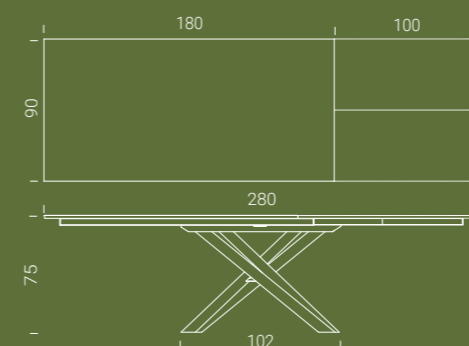

FINITURE BASE FINITIONS PIÉTEMENT BASE FINISHES

ALLUNGABILE EXTENSIBLE / EXTENDABLE

FISSO FIXÉ / FIXED

Tavolo da pranzo, struttura allungabile in metallo, meccanismo telescopico, piano in ceramica o in nobilitato, prolunga interna a libro.
Tavolo da pranzo fisso, struttura in metallo, piano in ceramica o in nobilitato.